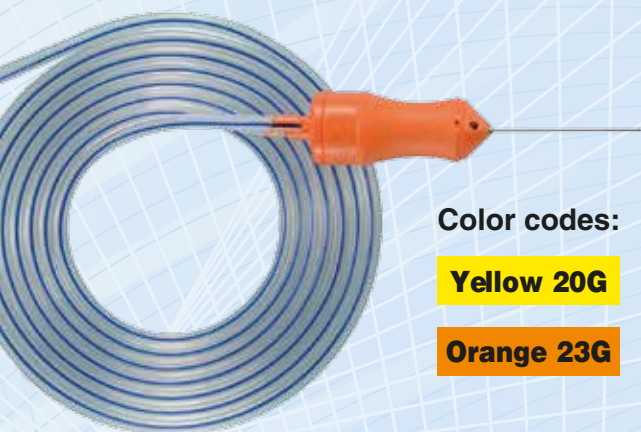

VITRECTOMY CUTTER

20g 23g 25g 27g

Color codes:

Yellow 20G

Blue 25G

Orange 23G

Violet 27G

Adapters:
ALCON CONSTELLATION®

AK-0341

AK-0340

INSTRUMENT	Max CPM	20G	23G	25g	27g
GEUDER Megatron S3	2000	AK-0200/BA	AK-0230/BA	AK-0260/BA	
ALCON Legacy	800	AK-0201/AA	AK-0231/AA		
AMO Sovereign	800	AK-0202/AA	AK-0232/AA		
AMO Signature	2500	AK-0203/AB	AK-0233/AB		
B&L Stellaris	5000	AK-0205/BF	AK-0235/BF	AK-0265/BF	
RUCK Pentasys/2	3000	AK-0206/AA	AK-0236/AA	AK-0266/AA	
GEUDER Megatron S4	6000	AK-0207/BA	AK-0237/BA	AK-0267/BA	
RUCK Qube	5500	AK-0208/AB	AK-0238/AB	AK-0268/AB	
OERTLI	6000	AK-0209/EAA	AK-0239/EAA	AK-0269/EAA	
OPTIKON (Assistant-Pulsar-Antares) AMO Gemini	2000/2500	AK-0210/AB	AK-0240/AB	AK-0270/AB	AVAILABLE FROM JAN 2018
OPTIKON Revolution	6000	AK-0211/AB	AK-0241/AB	AK-0271/AB	
ZEISS Visalis	4000/6000				
Millennium	1500	AK-0215/AB	AK-0245/AB	AK-0275/AB	
ALCON Accurus	2500	AK-0220/AC	AK-0250/AC	AK-0280/AC	
Dorc Associate	2500	AK-0220/AC	AK-0250/AC	AK-0280/AC	
Dorc Associate 6000	6000	AK-0219/AC	AK-0249/AC	AK-0279/AC	
Dorc Eva	8000	AK-0221/AC	AK-0251/AC	AK-0281/AC	
ALCON Constellation*	7500	AK-0225/ABB	AK-0255/ABB	AK-0285/ABB	
ALCON Infiniti	2500	AK-0226/AD	AK-0256/AD		