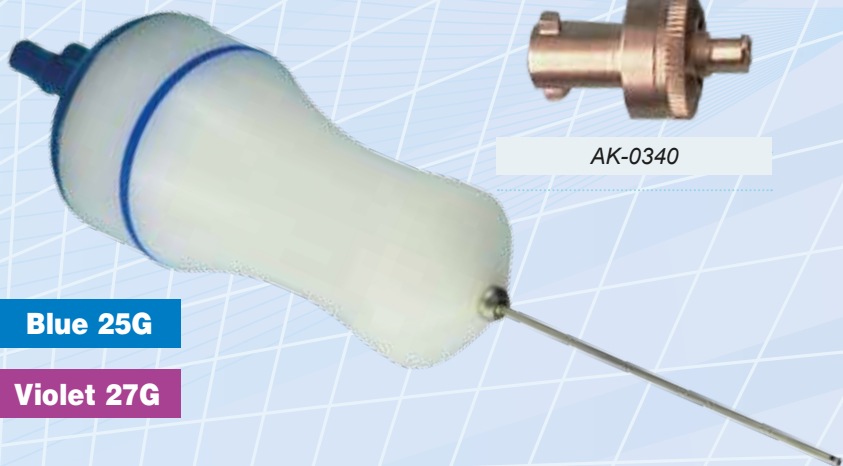

VITRECTOMY CUTTER

20g 23g 25g 27g

Color codes:

Yellow 20G

Blue 25G

Orange 23G

Violet 27G

Adapters:
ALCON CONSTELLATION®

AK-0341

AK-0340

INSTRUMENT	Max CPM	20G	23G	25g	27g
GEUDER Megatron S3	2000	AK-0200/BA	AK-0230/BA	AK-0260/BA	
ALCON Legacy	800	AK-0201/AA	AK-0231/AA		
AMO Sovereign	800	AK-0202/AA	AK-0232/AA		
AMO Signature	2500	AK-0203/AB	AK-0233/AB		
B&L Stellaris	5000	AK-0205/BF	AK-0235/BF	AK-0265/BF	
RUCK Pentasys/2	3000	AK-0206/AA	AK-0236/AA	AK-0266/AA	
GEUDER Megatron S4	6000	AK-0207/BA	AK-0237/BA	AK-0267/BA	
RUCK Qube	5500	AK-0208/AB	AK-0238/AB	AK-0268/AB	
OERTLI	6000	AK-0209/EAA	AK-0239/EAA	AK-0269/EAA	
OPTIKON (Assistant-Pulsar-Antares) AMO Gemini	2000/2500	AK-0210/AB	AK-0240/AB	AK-0270/AB	AVAILABLE FROM JAN 2018
OPTIKON Revolution	6000	AK-0211/AB	AK-0241/AB	AK-0271/AB	
ZEISS Visalis	4000/6000				
Millennium	1500	AK-0215/AB	AK-0245/AB	AK-0275/AB	
ALCON Accurus	2500	AK-0220/AC	AK-0250/AC	AK-0280/AC	
Dorc Associate	2500	AK-0220/AC	AK-0250/AC	AK-0280/AC	
Dorc Associate 6000	6000	AK-0219/AC	AK-0249/AC	AK-0279/AC	
Dorc Eva	8000	AK-0221/AC	AK-0251/AC	AK-0281/AC	
ALCON Constellation*	7500	AK-0225/ABB	AK-0255/ABB	AK-0285/ABB	
ALCON Infiniti	2500	AK-0226/AD	AK-0256/AD		